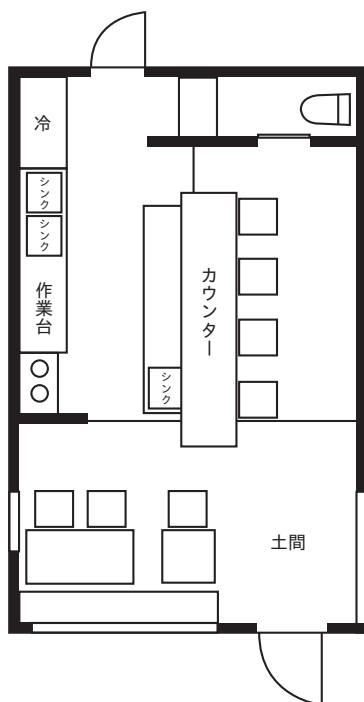

ROCCOの しおり

[No.5 / No.6 / キッチンカースペースのご利用について]

No.5 / No.6 / キッチンカースペースのご利用までの流れ

- 1 問い合わせ** お問い合わせメールからご連絡ください。
- 2 内覧・面談** 現地を内覧いただき、ご説明をさせていただきます。
- 3 契約手続き** 契約手続きを行い、利用開始になります。

No.5 シェアキッチン

本格的なキッチンを完備したシェアキッチン。単発でも、定期的でも、手軽に自分のお店を開けます。お料理教室やパーティなど、フリースペースとしてのご利用もどうぞ。

プラン[略称]	時間	料金
ランチ [L]	09:00 - 16:00	5,000円
ランチワイド[LW]	06:00 - 16:00	6,500円
モーニング[M]	00:00 - 09:00	3,000円
ナイト[N]	16:00 - 24:00	4,000円
1Day [1Day]	00:00 - 24:00	9,500円
備考	初回登録手数料: 3,000円 / 駐車場使用料金含む (1台まで利用可能) 設備: 冷蔵庫 / 冷凍庫 / オープンレンジ / 食器類など 面積: 33.12㎡ ※ご予約カレンダー上、屋号の前にプラン略称が表記されます	