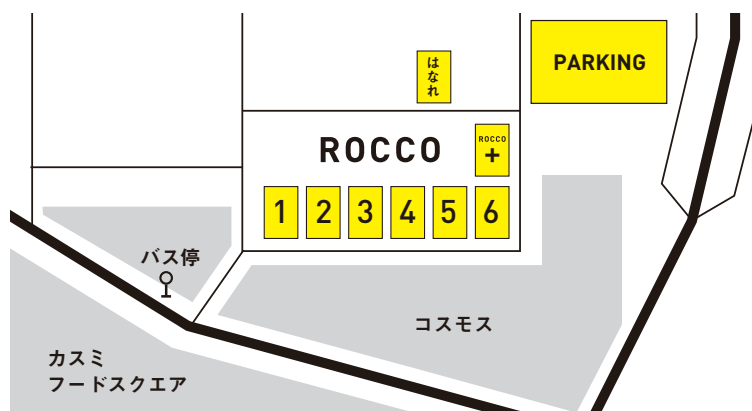

※駐車スペースに限りがありますので、公共交通機関のご使用をおすすめします。近隣施設への駐車はご遠慮願います。

[お問い合わせ]

E-mail: roccomiyashiro@gmail.com

HP: <https://roccoweb.net>

中村建設株式会社内 ロッコ事務局 担当：片岡

HP

rocco_miyashiro