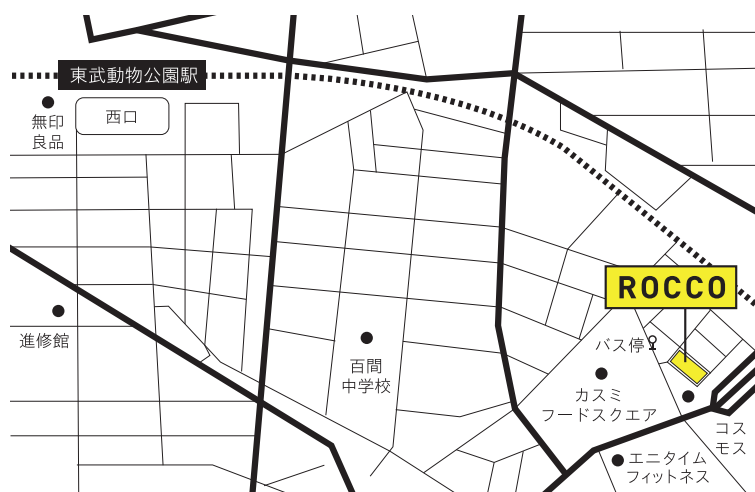

KITCHEN CAR キッチンカー

ロッコの入口付近に設置されたキッチンカースペースは、人の流れが多く賑わいづくりに最適です。

	時間	料金
キッチンカー	9:00 - 18:00	3,000円
備考	初回登録手数料: 3,000円／電気使用料含む	

ACCESS

〒345-0811

埼玉県南埼玉郡宮代町道佛1-8-12

- 東武伊勢崎線「東武動物公園駅」西口から徒歩15分。
- 駅西口から出る宮代町循環バスもご利用になれます。ロッコの目の前にあるバス停「道仏」下車すぐ。乗車時間は約10分。